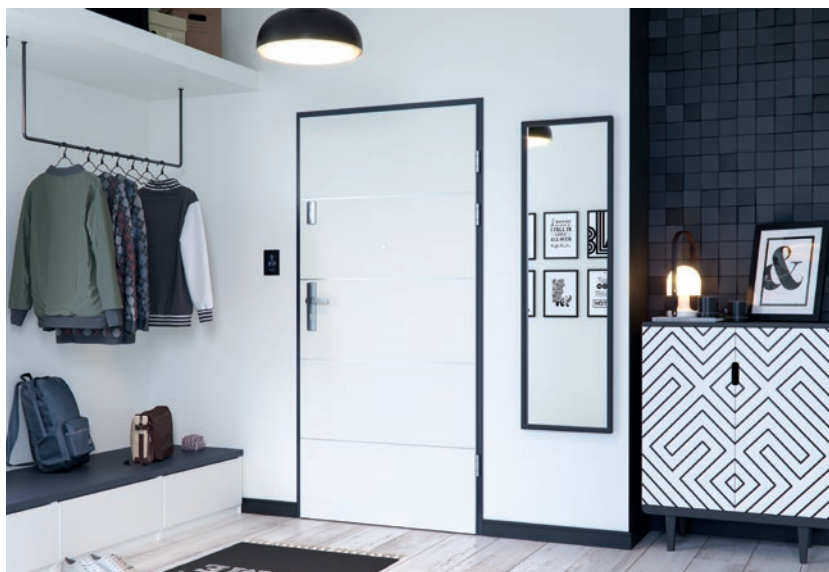

KWARC RC 2 – vstupní dveře do bytu

Bezpečnostní třída RC 2, 33 dB, EI30

Zesílený tříprvkový závěs

TYP I

komplet obsahuje:
křídlo+kovová zárubeň+ocelový práh

TYP II

komplet obsahuje:
křídlo+kovová zárubeň+ocelový práh+horní zámek