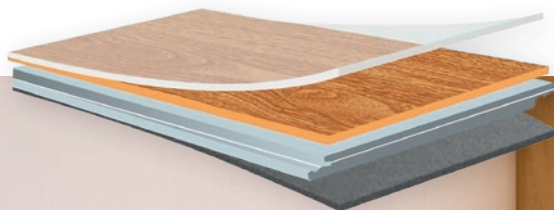

RIGID®

SPC vinyl floor

vinyl **NOVÉ**
generace