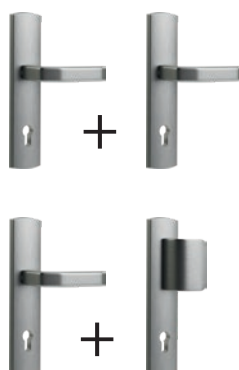

STEEL SAFE – venkovní bezpečnostní dveře

TYTO DVEŘE JSOU VHODNÉ PRO PROJEKT
ZELENÁ ÚSPORÁM LIGHT

model A.0

model B.1

model C.1

model D.1

Komplet obsahuje:
křídlo+zárubeň+kování+sada vložek+práh

Trny proti vysazení + práh