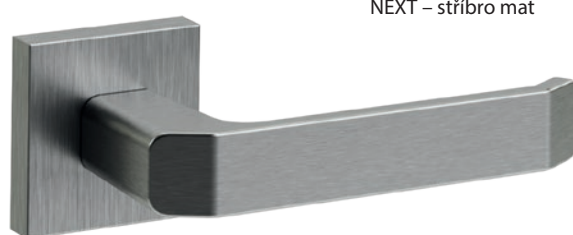

NEXT - stříbro mat