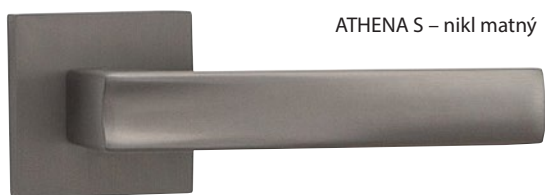

ATHENA S - nikl matný