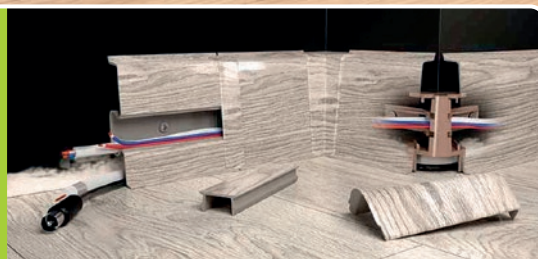

ONLINE KATALOG
www.rigid.rfabook.cz

0,4mm

5,0mm

vzor SELSKÉ PRKNO: 1220 x 229 x 5mm, 8 lamel = 2,235m²/bal.
vzor DLAŽBA: 610 x 305 x 5mm, 10 lamel = 1,86m²/bal