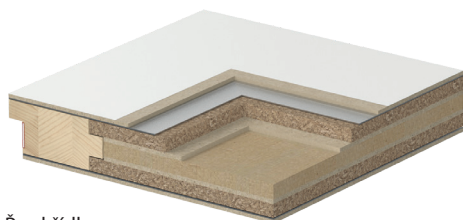

Řez křídlem

V ceně kompletu:

- Dveře a zárubeň o šířce 80 cm
- Bezpečnostní třída RC3, protipožární EI30, kouřotěsnost
- Třída akustické izolace Rw 37dB
- Bezpečnostní Klika + Koule SAFE o rozteči 92 mm Inox nebo Titan
- Bezpečnostní vložka 1xPZ
- Kukátko
- Tři tříprvkové závěsy ve stříbrné barvě
- Čtyři bezpečnostní trny proti vysazení
- Spodní hrana dveří je chráněná před vlhkostí technologií AQUA STOP
- Ocelová zárubeň hnědá mat. o šířce profilu 100 mm, nebo 150 mm
- Zárubeň je opatřená nerezovým prahem